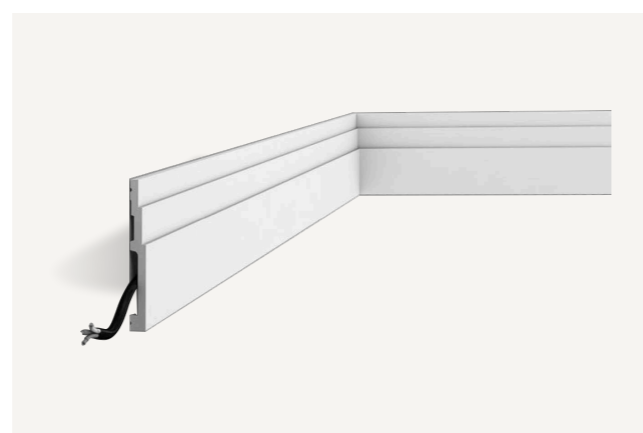

Grīdlistes

Orac Decor

Kolekcija High line, krāsotas sienu krāsā